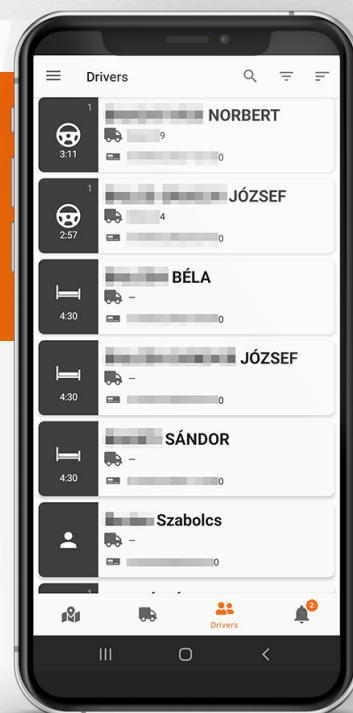

Usluga vam omogućuje kreaciju alarma za otvaranje teretnih vrata, gorivo, temperaturu i tahograf podatke vozača. Alarmi se prikazuju na karti, kao i na tabličnom prikazu, ovisno o postavkama. Zaprimite ćete e-mail, poruku u aplikaciji i push poruku o alarmima i potvrdoma. Alarmi se mogu kreirati, uređivati i brisati u opciji održavanje događaja u WebEye Monitor sučelju.

U WEBEYE MONITOR APLIKACIJI SU DOSTUPNI SLJEDEĆI SADRŽAJI:

- Novi prikaz vozača gdje su podaci o vozaču, uključujući i tahograf, dostupni i u tablici
- Nova stranica s podacima o vozaču i vozilu za lakši pregled
- Aktiviran je prikaz kamionskih ograničenja na karti

WebEye

MONITOR
MOBILE

MOGUĆNOSTI NAŠE APLIKACIJE MONITOR MOBILE SU DODATNO PROŠIRENE:

- Novi prikaz vozača gdje su podaci o vozaču, uključujući i tahograf, dostupni u tablici
- Dodatni podaci na stranici vozila
- Podaci o vozilu i tahografu se mogu prikazati u drugačijem redoslijedu