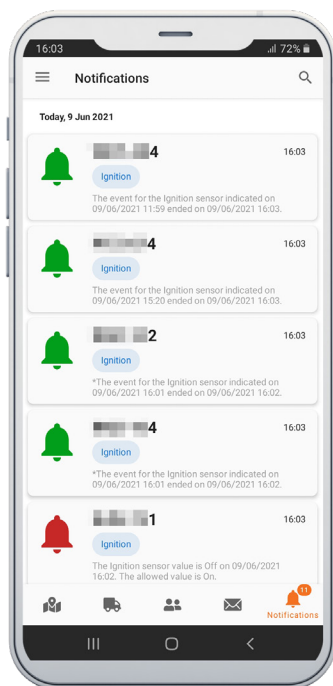

NAŠA SUČELJA WEBEYE MONITOR I MONITOR MOBILE PROŠIRENA SU NOVIM SADRŽAJIMA

WebEye Monitor login: na stranici webeye.eu, nakon klika na Login gumb, na Login stranici, unosom pristupnih podataka

www.webeye.eu

Monitor Mobile
Android verzija

Get it on
Google Play

Monitor Mobile
iOS verzija

Download on the
App Store

Usluge događaja su dostupne u našim aplikacijama WebEye Monitor i Monitor Mobile, kako bi vaši vozači i kolege svoje transportne aktivnosti mogli odrađivati na efikasniji, brži i sigurniji način.

Usluga vam omogućuje kreaciju alarma za otvaranje teretnih vrata, gorivo, temperaturu i tahograf podatke vozača. Alarmi se prikazuju na karti, kao i na tabličnom prikazu, ovisno o postavkama. Zaprimite ćete e-mail, poruku u aplikaciji i push poruku o alarmima i potvrdoma. Alarmi se mogu kreirati, uređivati i brisati u opciji održavanje događaja u WebEye Monitor sučelju.

U WEBEYE MONITOR APLIKACIJI SU DOSTUPNI SLJEDEĆI SADRŽAJI:

- Novi prikaz vozača gdje su podaci o vozaču, uključujući i tahograf, dostupni i u tablici
- Nova stranica s podacima o vozaču i vozilu za lakši pregled
- Aktiviran je prikaz kamionskih ograničenja na karti