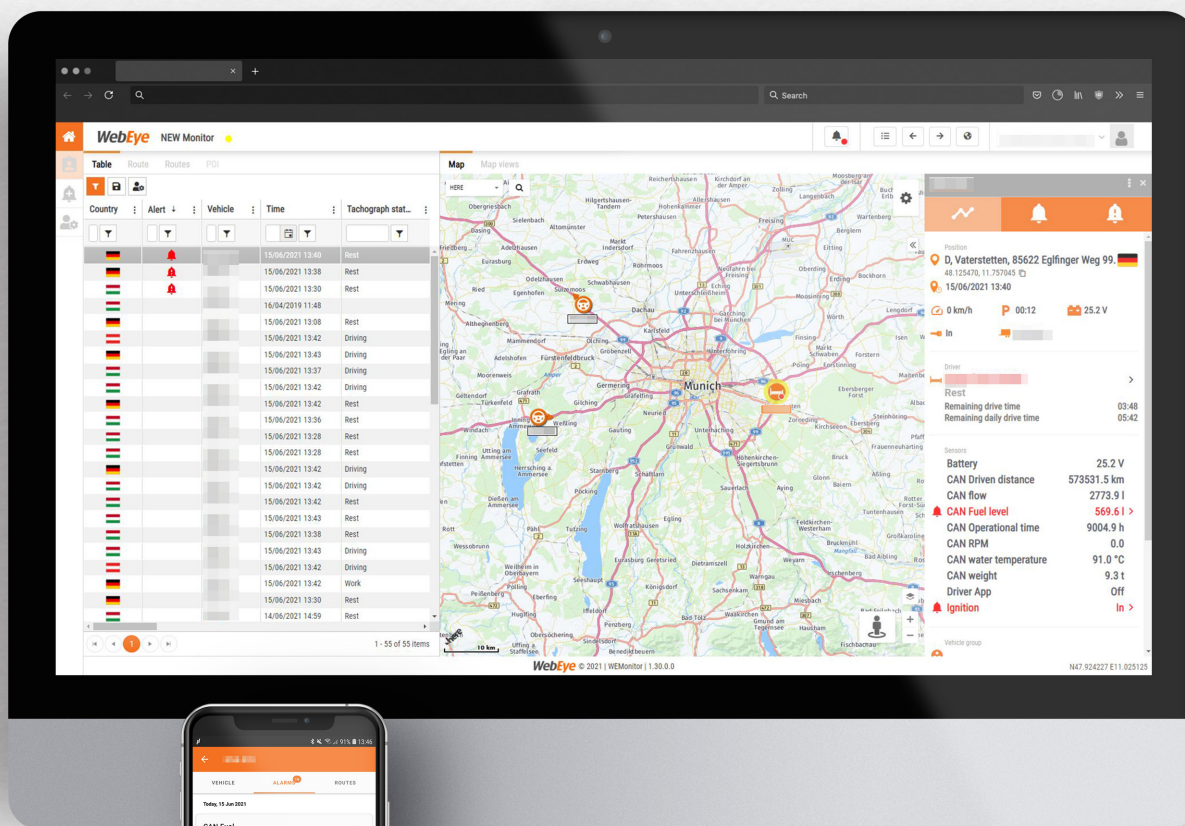

NAŠA SUČELJA WEBEYE MONITOR I MONITOR MOBILE PROŠIRENA SU NOVIM SADRŽAJIMA

WebEye Monitor login: na stranici webeye.eu, nakon klika na Login gumb, na Login stranici, unosom pristupnih podataka

www.webeye.eu

Monitor Mobile
Android verzija

Get it on
Google Play

Monitor Mobile
iOS verzija

Download on the
App Store

Usluge događaja su dostupne u našim aplikacijama WebEye Monitor i Monitor Mobile, kako bi vaši vozači i kolege svoje transportne aktivnosti mogli odrađivati na efikasniji, brži i sigurniji način.

U WEBEYE MONITOR APLIKACIJI SU DOSTUPNI SLJEDEĆI SADRŽAJI:

- Novi prikaz vozača gdje su podaci o vozaču, uključujući i tahograf, dostupni i u tablici
- Nova stranica s podacima o vozaču i vozilu za lakši pregled
- Aktiviran je prikaz kamionskih ograničenja na karti

WebEye

MONITOR
MOBILE

MOGUĆNOSTI NAŠE APLIKACIJE MONITOR MOBILE SU DODATNO PROŠIRENE:

- Novi prikaz vozača gdje su podaci o vozaču, uključujući i tahograf, dostupni u tablici
- Dodatni podaci na stranici vozila
- Podaci o vozilu i tahografu se mogu prikazati u drugačijem redoslijedu