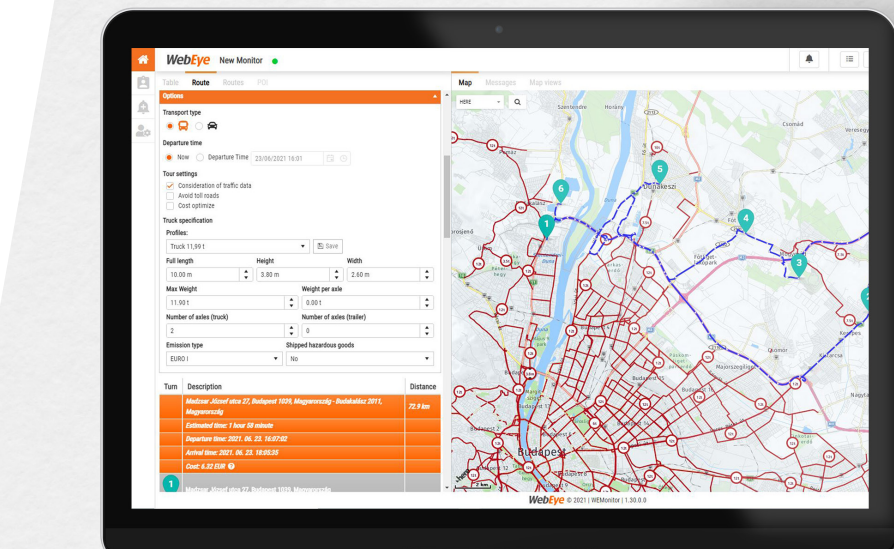

NAŠA SUČELJA WEBEYE MONITOR I MONITOR MOBILE PROŠIRENA SU NOVIM SADRŽAJIMA

WebEye Monitor login: na stranici webeye.eu, nakon klika na Login gumb, na Login stranici, unosom pristupnih podataka

www.webeye.eu

Monitor Mobile
Android verzija

Get it on
Google Play

Monitor Mobile
iOS verzija

Download on the
App Store

Usluge događaja su dostupne u našim aplikacijama WebEye Monitor i Monitor Mobile, kako bi vaši vozači i kolege svoje transportne aktivnosti mogli odrađivati na efikasniji, brži i sigurniji način.

Usluga vam omogućuje kreaciju alarma za otvaranje teretnih vrata, gorivo, temperaturu i tahograf podatke vozača. Alarmi se prikazuju na karti, kao i na tabličnom prikazu, ovisno o postavkama. Zaprimite ćete e-mail, poruku u aplikaciji i push poruku o alarmima i potvrdoma. Alarmi se mogu kreirati, uređivati i brisati u opciji održavanje događaja u WebEye Monitor sučelju.

U WEBEYE MONITOR APLIKACIJI SU DOSTUPNI SLJEDEĆI SADRŽAJI:

- Novi prikaz vozača gdje su podaci o vozaču, uključujući i tahograf, dostupni i u tablici
- Nova stranica s podacima o vozaču i vozilu za lakši pregled
- Aktiviran je prikaz kamionskih ograničenja na karti