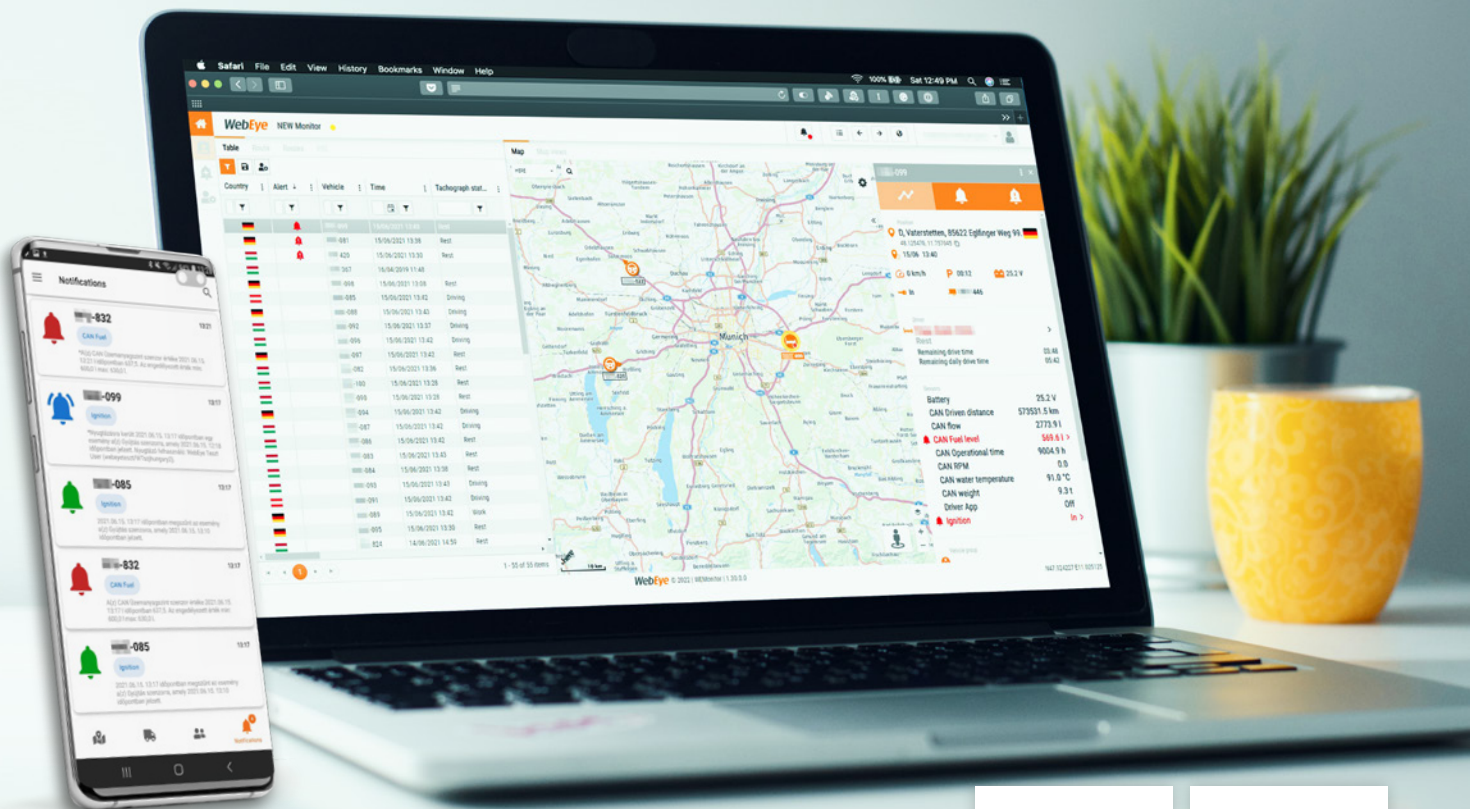

FUNKCIA ALARMU V SLUŽBÁCH BEZPEČNOSTI A EFEKTÍVNOSTI

WebEye
MONITOR

WebEye

MONITOR
MOBILE

Využite našu službu alarmu, ktorá je k dispozícii v našej aplikácii WebEye Monitor a Monitor Mobile pre Vašu prepravnú činnosť, a získajte takto konkurenčnú výhodu!

Efektívnejší, rýchlejší a bezpečnejší výkon práce pre Vašich vodičov, a kolegov

Ochrana kvality prepravovaného tovaru, splnenie očakávaní zákazníka

Ako funguje táto služba?

Individuálne prispôsobiteľné alarmy

Môžete vytvoriť alarmy pre všetky dostupné digitálne a analógové snímače vo Vašom vozidle (napr. otvorenie dverí nákladného priestoru, teplota nákladného priestoru na zmeny paliva alebo údaje tachografu vašich vodičov).