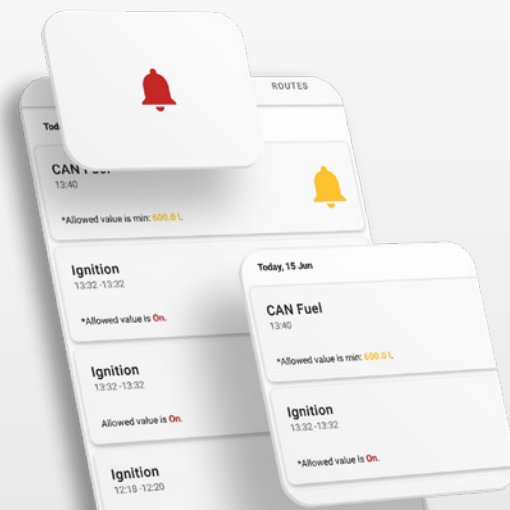

Aké výhody Vám poskytuje Služba alarmu?

**MANAŽÉR,
MAJITEĽ**

- Efektívnejšia prepravná činnosť
- Chránenie kvality tovaru
- Bezpečnosť vodiča a vozidla
- Konkurenčná výhoda na trhu